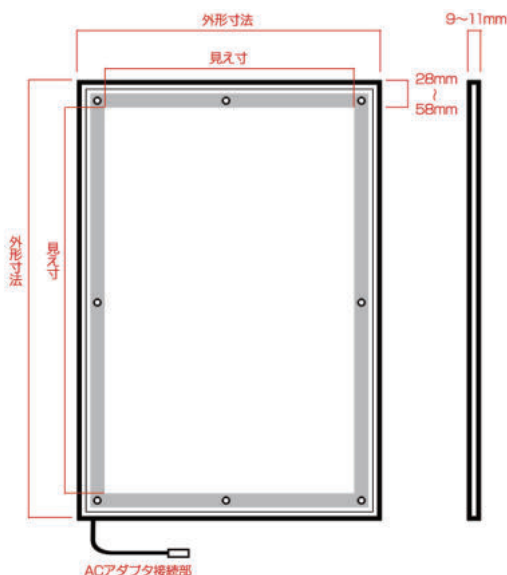

# AD アルミフレーム 6000Lux モデル

スタンダードモデルよりもさらに明るい

超高輝度モデル 6000Lux

展示会や店舗看板で  
目立つこと  
間違いなし！

A4	A3	A2	A1	A0
B4	B3	B2	B1	B0

目立てる超高輝度モデル  
ADアルミフレーム 6,000LUX

各部サイズ表

サイズ	外寸 (mm)	イメージサイズ (mm)	見え寸 (mm)	重量 (kg)
A4	257×344×18	210×297	197×284	0.9
A3	344×467×18	297×420	284×407	1.6
A2	467×641×18	420×594	407×581	2.6
A1	641×888×18	594×841	581×828	4.9
A0	888×1236×18	841×1189	828×1176	9.1
B4	297×400×18	250×353	237×340	1.2
B3	400×547×18	353×500	340×487	2.0
B2	547×754×18	500×707	487×694	3.6
B1	754×1047×18	707×1000	694×987	6.6
B0	1047×1461×18	1000×1414	987×1401	12.4
500角	500×500×18	450×450	439×439	2.2

※イメージサイズはフィルム印刷の出力のサイズで、見え寸はフィルムをLEDパネルに入れた際に見えるサイズです。

※フレーム幅は全サイズ共通で30mmです。※付属の亚克力板(トップカバー)の厚みは1mmです。

※仕様は予告なく変更になる場合がございます。

イメージを引き締めたい！シックに決めたい！という方にはコレ！

### 取扱い簡単！

フィルムの交換は、ビスを回して外すだけ。  
前面のパネルと背面パネルとの間にフィルムを挟み、  
ビスを戻せば交換完了です。

テーブルなどにパネルを立てかけて、  
裏側のビスをはずします

壁面に取付けた場合でも、前面のパネルだけ取り外してフィルムの交換が可能です。

ビスにワイヤーを噛ませて吊るして展示することが可能です。  
また、ビスをネジで固定して壁面にパネルを取付けることも可能です。

サイズ	外寸 (mm)	イメージサイズ (mm)	見え寸 (mm)	重量 (kg)
4RB	147×198×11	100×148	91×141	0.5
5RB	173×224×11	127×178	116×166	0.6
6RB	198×249×11	149×203	138×192	0.7
A4	281×368×9	210×297	287×200	1.3
A3	398×521×9	297×420	287×410	2.6
A2	510×684×9	420×594	410×584	4.5
A1	702×949×9	594×841	584×831	9.0
A0	918×1266×11	841×1189	831×1161	19.8
B4	330×433×9	250×353	240×343	1.8
B3	433×580×9	353×500	343×490	3.2
B2	598×805×9	500×707	490×697	6.1
B1	815×1108×10	707×1000	697×990	11.7