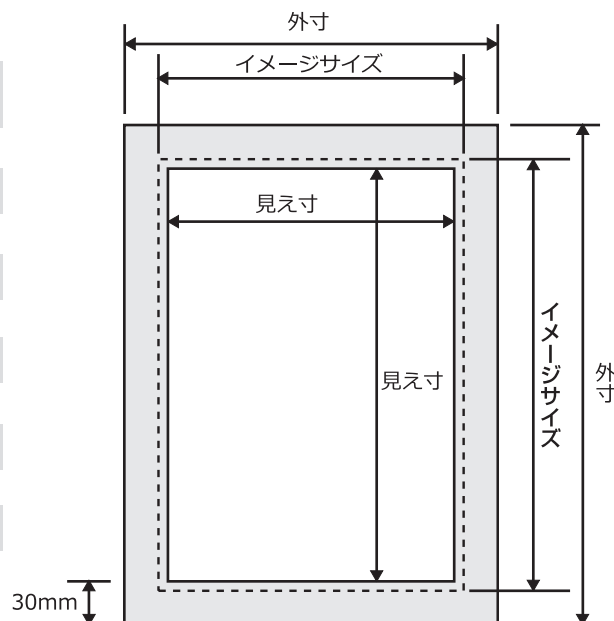

# AD アルミフレーム 6000Lux モデル

スタンダードモデルよりもさらに明るい

超高輝度モデル 6000Lux

展示会や店舗看板で  
目立つこと  
間違いなし！

A4	A3	A2	A1	A0
B4	B3	B2	B1	B0

目立てる超高輝度モデル  
ADアルミフレーム 6,000LUX

各部サイズ表

サイズ	外寸 (mm)	イメージサイズ (mm)	見え寸 (mm)	重量 (kg)
A4	257×344×18	210×297	197×284	0.9
A3	344×467×18	297×420	284×407	1.6
A2	467×641×18	420×594	407×581	2.6
A1	641×888×18	594×841	581×828	4.9
A0	888×1236×18	841×1189	828×1176	9.1
B4	297×400×18	250×353	237×340	1.2
B3	400×547×18	353×500	340×487	2.0
B2	547×754×18	500×707	487×694	3.6
B1	754×1047×18	707×1000	694×987	6.6
B0	1047×1461×18	1000×1414	987×1401	12.4
500角	500×500×18	450×450	439×439	2.2

※イメージサイズはフィルム印刷の出力のサイズで、見え寸はフィルムをLEDパネルに入れた際に見えるサイズです。

※フレーム幅は全サイズ共通で30mmです。※付属の亚克力板(トップカバー)の厚みは1mmです。

※仕様は予告なく変更になる場合がございます。

イメージを引き締めたい！シックに決めたい！という方にはコレ！