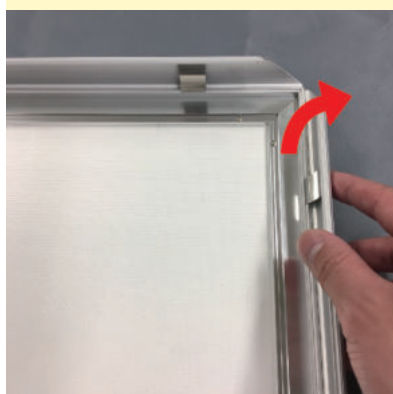

### 薄い

超薄型設計で、厚さは18mm。  
設定場所を選びません。

4000  
LUX

6000  
LUX

簡易  
防水

SIZE  
A4~A0

SIZE  
B4~B0

### 取扱い簡単！

4辺を開けるだけでイメージフィルムの交換ができます。

フィルムセット・交換は  
糊付け・工具不要で簡単！

裏面に D 型リングが付いているので、  
ワイヤー等で吊り下げることが出来ます。

前面からフレームを開閉可能。工具なしで簡単にフィルムの交換ができます。  
忙しい営業の合間や取付時間の少ない展示会場でも、短時間で交換可能です。  
背面にフックに掛けるための金具が付いておりますので、ワイヤー等で吊り下げて展示することが出来ます。