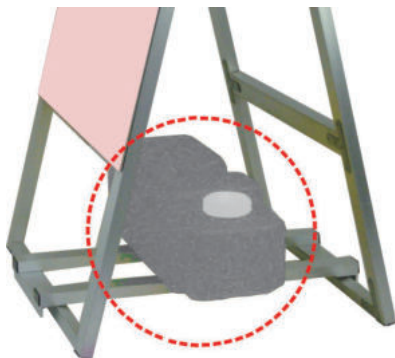

ウェイト

ウェイトアーム