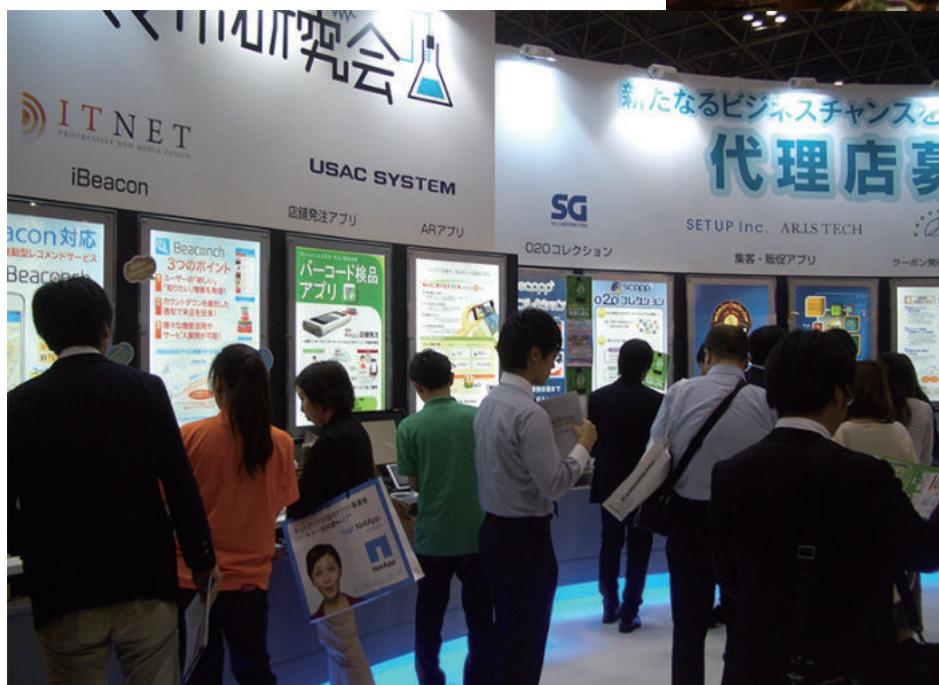

展示会

CA アクリルフレーム壁面取付

CAアクリルフレーム 4000Luxモデル A1サイズ