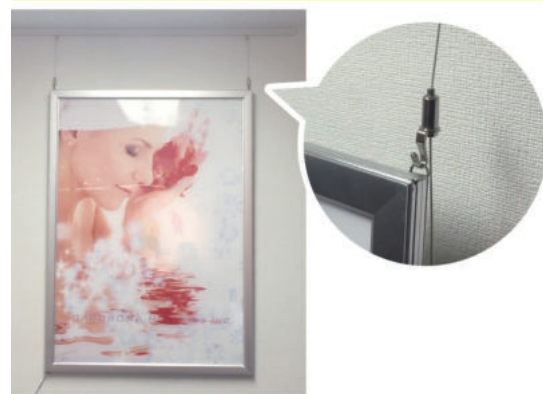

### 取扱い簡単！

4辺を開けるだけでイメージフィルムの交換ができます。

フィルムセット・交換は  
糊付け・工具不要で簡単！

裏面に D 型リングが付いているので、  
ワイヤー等で吊り下げることが出来ます。

前面からフレームを開閉可能。工具なしで簡単にフィルムの交換ができます。  
忙しい営業の合間や取付時間の少ない展示会場でも、短時間で交換可能です。  
背面にフックに掛けるための金具が付いておりますので、ワイヤー等で吊り下げて展示することが出来ます。