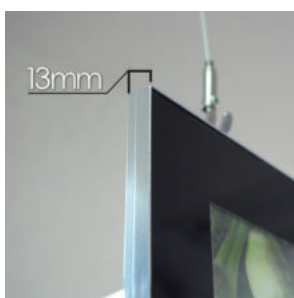

イメージを引き締めたい！シックに決めたい！という方にはコレ！

AD アルミフレーム ブラック 4000Lux モデル

スタンダードモデルの軽量感そのまま
マットブラックがスタイリッシュ

A4	A3	A2	A1	A0
B4	B3	B2	B1	B0

精巧な塗装で本格的な木目調を実現！

AD アルミフレーム 木目調 4000Lux モデル

アルミフレームの強度・使い易さと木目調の温かみを両立！
和風な施設や店舗におススメ！！

A4	A3	A2	A1	A0

凹凸がなく薄さを求めるならコレ！

AM アルミフレーム ブラック 4000Lux モデル

トップカバーはマグネット式
フラットで厚さ13mmなのでスッキリ

A4	A3	A2	A1	A0

各部サイズ表

サイズ	外寸 (mm)	イメージサイズ (mm)	見え寸 (mm)	重量 (kg)
A4	275×363×13	210×297	199×282	1
A3	347×470×13	297×420	293×416	1.6
A2	470×644×13	420×594	416×590	2.7
A1	644×890×13	594×841	590×836	4.9