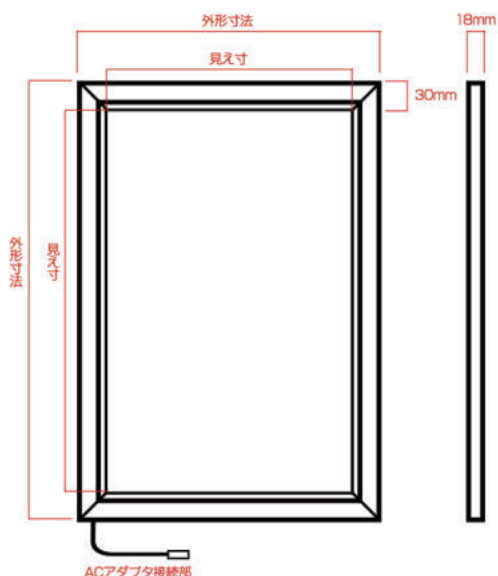

### 薄い

超薄型設計で、厚さは18mm。  
設定場所を選びません。

4000  
LUX

6000  
LUX

簡易  
防水

SIZE  
A4~A0

SIZE  
B4~B0

### 取扱い簡単！

4辺を開けるだけでイメージフィルムの交換ができます。

フィルムセット・交換は  
糊付け・工具不要で簡単！

裏面に D 型リングが付いているので、  
ワイヤー等で吊り下げることが出来ます。

前面からフレームを開閉可能。工具なしで簡単にフィルムの交換ができます。  
忙しい営業の合間や取付時間の少ない展示会場でも、短時間で交換可能です。  
背面にフックに掛けるための金具が付いておりますので、ワイヤー等で吊り下げて展示することが出来ます。

# AD アルミフレーム 6000Lux モデル

スタンダードモデルよりもさらに明るい

超高輝度モデル 6000Lux

展示会や店舗看板で  
目立つこと  
間違いなし！

A4	A3	A2	A1	A0
B4	B3	B2	B1	B0

目立てる超高輝度モデル  
ADアルミフレーム 6,000LUX

各部サイズ表

サイズ	外寸 (mm)	イメージサイズ (mm)	見え寸 (mm)	重量 (kg)
A4	257×344×18	210×297	197×284	0.9
A3	344×467×18	297×420	284×407	1.6
A2	467×641×18	420×594	407×581	2.6
A1	641×888×18	594×841	581×828	4.9
A0	888×1236×18	841×1189	828×1176	9.1
B4	297×400×18	250×353	237×340	1.2
B3	400×547×18	353×500	340×487	2.0
B2	547×754×18	500×707	487×694	3.6
B1	754×1047×18	707×1000	694×987	6.6
B0	1047×1461×18	1000×1414	987×1401	12.4
500角	500×500×18	450×450	439×439	2.2

※イメージサイズはフィルム印刷の出力のサイズで、見え寸はフィルムをLEDパネルに入れた際に見えるサイズです。

※フレーム幅は全サイズ共通で30mmです。※付属の亚克力板(トップカバー)の厚みは1mmです。

※仕様は予告なく変更になる場合がございます。

イメージを引き締めたい！シックに決めたい！という方にはコレ！