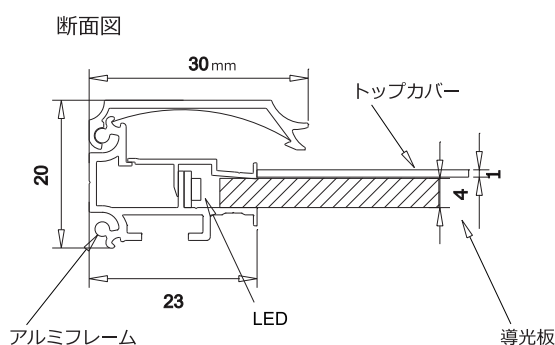

### 取扱い簡単！

4辺を開けるだけでイメージフィルムの交換ができます。

フィルムセット・交換は  
糊付け・工具不要で簡単！

裏面に D 型リングが付いているので、  
ワイヤー等で吊り下げることが出来ます。

前面からフレームを開閉可能。工具なしで簡単にフィルムの交換ができます。  
忙しい営業の合間や取付時間の少ない展示会場でも、短時間で交換可能です。  
背面にフックに掛けるための金具が付いておりますので、ワイヤー等で吊り下げて展示することが出来ます。