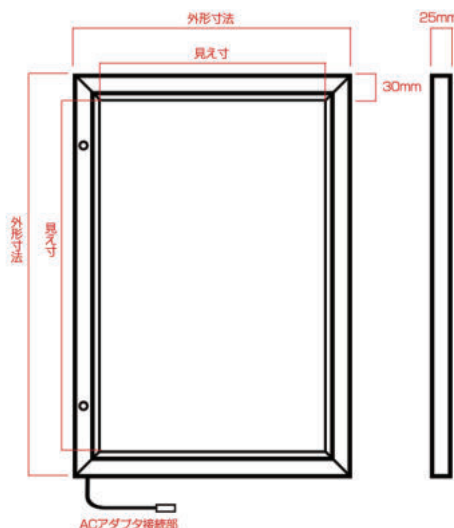

完全防水フレームシリーズ

突然の大雨でも安心の 全天候型の屋外看板

抜群の視認性

超高輝度 6000Lux の明るさですので、遠くからでも目立ちます。
雨の日でも出しっぱなしで大丈夫です!

6000
LUX

完全
防水

SIZE
B2~B0

SIZE
A2~A0

取扱い簡単!

前面が扉式になっており、鍵を使って手前に開くだけで簡単に
フィルムが交換が可能です。
ネジ等を外す必要がないため、壁面に取付けたままで交換 OK!

付属のビニールパックにフィルムを入れることで、水に濡れる
のを防止します。