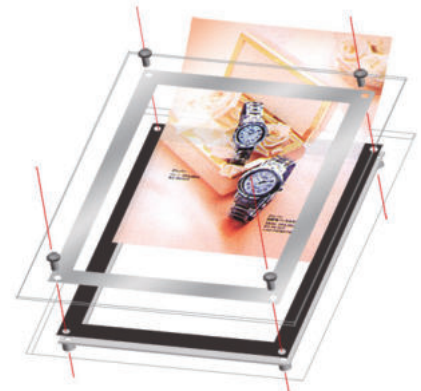

### 取扱い簡単！

フィルムの交換は、ビスを回して外すだけ。  
前面のパネルと背面パネルとの間にフィルムを挟み、  
ビスを戻せば交換完了です。

テーブルなどにパネルを立てかけて、  
裏側のビスをはずします

壁面に取付けた場合でも、前面のパネルだけ取り外してフィルムの交換が可能です。

ビスにワイヤーを噛ませて吊るして展示することが可能です。  
また、ビスをネジで固定して壁面にパネルを取付けることも可能です。