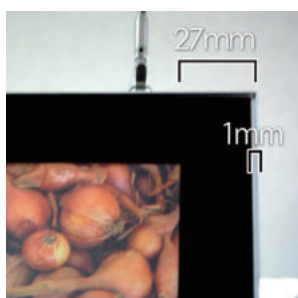

※イメージサイズはフィルム印刷の出力のサイズで、見え寸はフィルムをLEDパネルに入れた際に見えるサイズです。

※フレーム幅は全サイズ共通で30mmです。※付属の亚克力板(トップカバー)の厚みは1mmです。

※仕様は予告なく変更になる場合がございます。

イメージを引き締めたい！シックに決めたい！という方にはコレ！

## AM アルミフレーム ブラック 4000Lux モデル

トップカバーはマグネット式  
フラットで厚さ13mmなのでスッキリ

A4	A3	A2	A1	A0
----	----	----	----	----

各部サイズ表

サイズ	外寸 (mm)	イメージサイズ (mm)	見え寸 (mm)	重量 (kg)
A4	275×363×13	210×297	199×282	1
A3	347×470×13	297×420	293×416	1.6
A2	470×644×13	420×594	416×590	2.7
A1	644×890×13	594×841	590×836	4.9